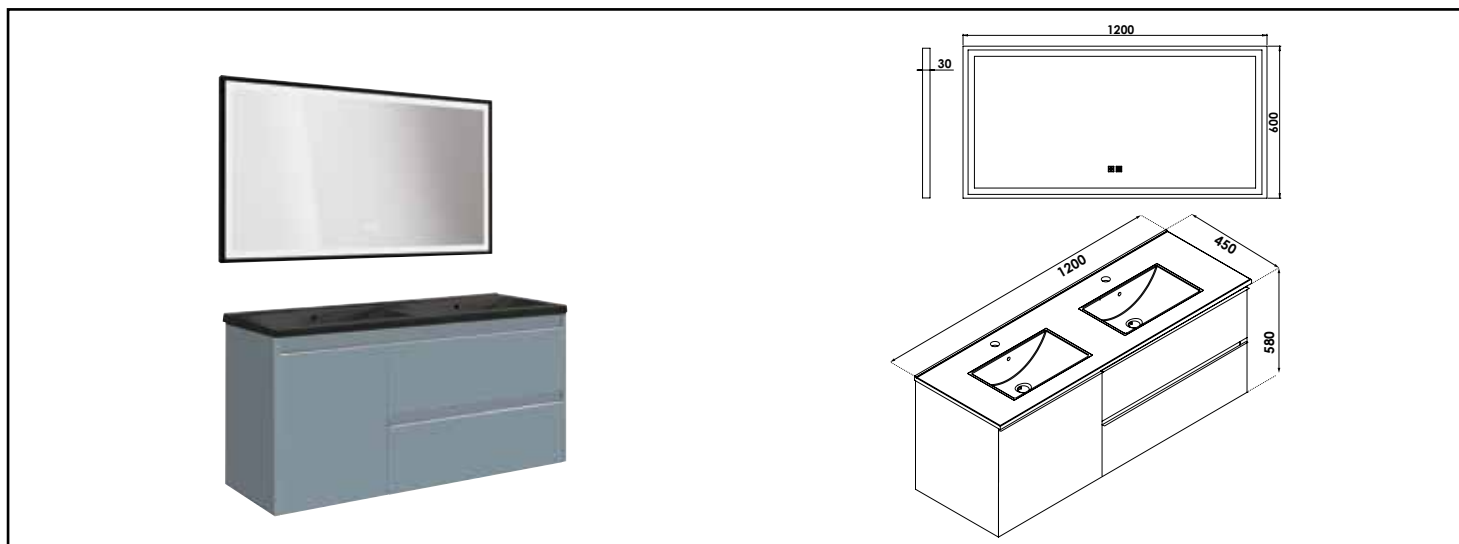

Référence : 402110537

MEUBLE SUSP BOSTON - DIM : 120 CM - BLEU BLEUET - MIROIR LED SEVILLE - PLAN NOIR

■ TIROIRS A OUVERTURE TOTALE

■ FERMETURE RALENTIE

■ MIROIR LED AVEC VARIATION DE COULEUR, D'INTENSITE ET ANTIBUEE